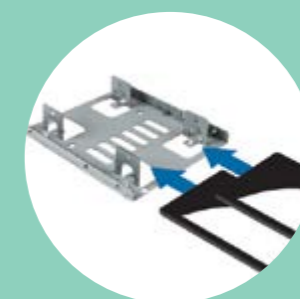

Ofrece la duplicación de unidades sector por sector más rápida

NETWORKWORLD

70% más rápido

Cable SATA a USB 3.0

USB3S2SAT3CB

Conecte una unidad SATA de 2,5" a su ordenador. La tecnología UASP posibilita velocidades de transferencia 70% más rápidas que USB 3.0 convencional.