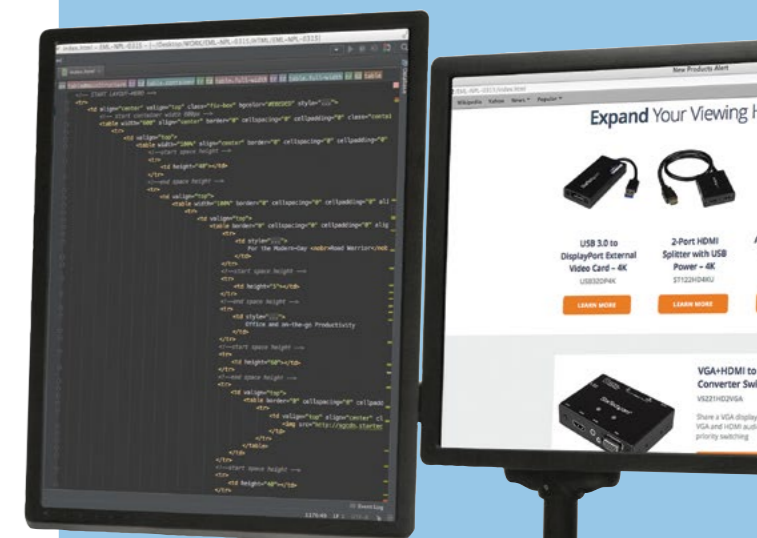

Monter

Bras de fixation articulé pour deux écrans ARMDUAL

Montez deux écrans sur le côté de votre bureau ou de votre table et profitez de tout un éventail d'ajustements. Pour afficher de longues pages ou des blocs de codes sans les faire défiler. Le bras double prend aussi en charge la rotation de l'affichage du mode paysage au mode portrait pour chaque moniteur.