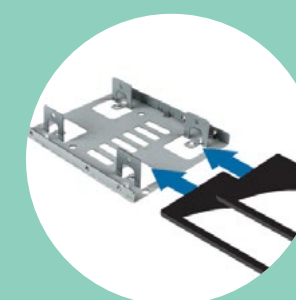

“Ofrece la duplicación de unidades sector por sector más rápida”
— NETWORKWORLD

70% más rápido

Cable SATA a USB 3.0

USB3S2SAT3CB

Conecte una unidad SATA de 2,5" a su computadora. La tecnología UASP posibilita velocidades de transferencia 70% más rápidas que las de un USB 3.0 convencional.