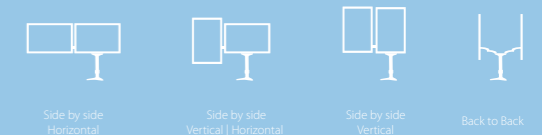

Montera

Ledad monitorarm för två skärmar

ARMDUAL

Montera två skärmar på sidan av skrivbordet med många justeringsalternativ. För att visa långa sidor eller kodblock utan att skrolla. Den dubbla armen stöder även skärmrotation från landskap till porträtt för båda skärmarna.