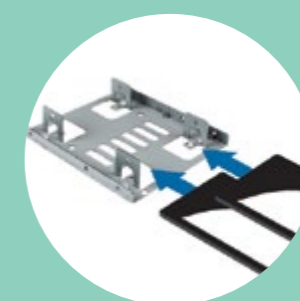

Dubbelt 2,5" till 3,5" fäste för SATA-enheter

BRACKET25X2

Montera två 2,5" SATA-enheter i ett enda 3,5" enhetsfack. Kablar medföljer. Solid ställkonstruktion.