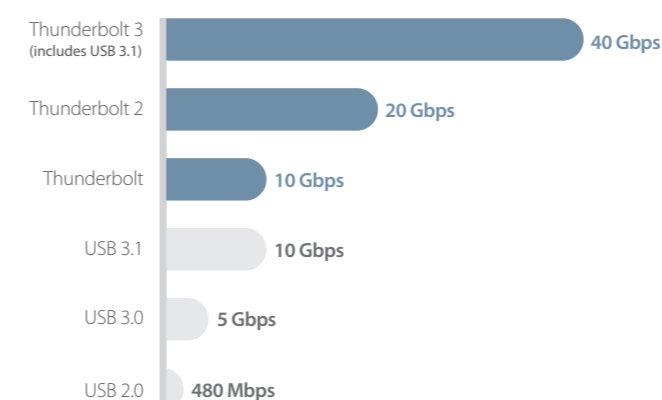

Thunderbolt 3: Leistungsstark, mobil, praktisch

Thunderbolt™3 ist die E/A-Technologie über ein einziges Kabel, die aus Ihrem Notebook eine leistungsstarke Workstation macht. Es bietet die vierfache Daten- und doppelte Video-Bandbreite jedes anderen Kabels und bis zu 100 W Ladestrom für das System. So verleihen Sie eingeschränkten Ports Konnektivitätsfunktionen.

Thunderbolt 3 ist eine All-in-One-Verbindung, die alle essenziellen Techniken in einem einzigen Port zusammenfasst. Es ist die derzeit leistungsstärkste Verbindung und mit den richtigen Adaptern und Zubehörteilen auch möglicherweise die praktischste.

Thunderbolt 3 ist das USB-C für alle Bedürfnisse

Unschlagbare Leistung

- 2 x 4K bei 60 Hz (oder ein 5K-Display)
- 40 Gbit/s Bandbreite
- 10 GbE-Netzwerkverbindung zwischen zwei Thunderbolt 3-Computern
- 4-fache Daten- und 2-fache- Video-Bandbreite jedes anderen Kabels
- Aufladen von Laptop-Systemen mit bis zu 100 W
- Fügen Sie eine beliebige PCIe-Karte zu einem Laptop hinzu
  * über Thunderbolt 3-PCIe-Gehäuse

Universelle Kompatibilität

Ein einziger Port für den Anschluss von Thunderbolt-Geräten, jedes Displays (über Adapter) und Milliarden von USB-Geräten.

USB-C-Anschluss

Verwendet den kompakten und umkehrbaren USB-C-Anschluss zum Laden und Betreiben von Laptops.

Bandbreite

Thunderbolt 3-Produkte von StarTech.com