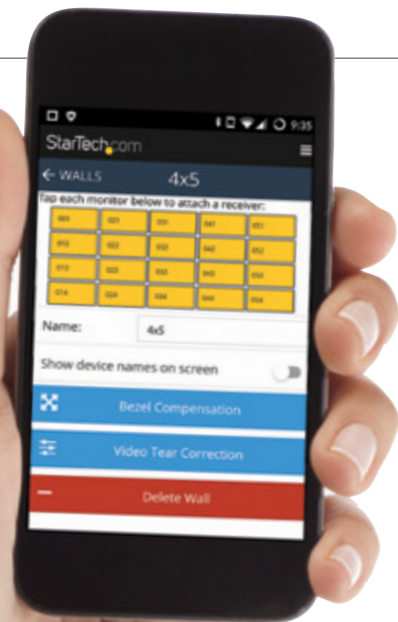

Établissez en toute simplicité des connexions pour tous les utilisateurs, grâce à notre **câble HDMI, DisplayPort ou Mini DisplayPort vers HDMI**.
DPMDPHD2HD

En savoir plus sur les configurations de salle de conférence :

www.startech.com/be/fr/poste-de-travail

Gérez et contrôlez votre affichage numérique

L'affichage numérique vous permet de communiquer des informations, des images et des animations en captant l'attention de vos clients et en suscitant leur curiosité pour augmenter la notoriété de votre marque ainsi que vos ventes.

Application
gratuite

Gérez l'affichage depuis votre smartphone

La création d'un affichage numérique ou d'un mur vidéo peut prendre du temps et s'avérer complexe. **L'application Video Switching and Wall Control** présente une interface qui facilite la configuration, le contrôle et la personnalisation de vos solutions d'affichage numérique. Elle s'ajuste automatiquement et configure le contenu en fonction des paramètres, et vous permet de contrôler et de modifier le contenu pour créer la solution parfaite.