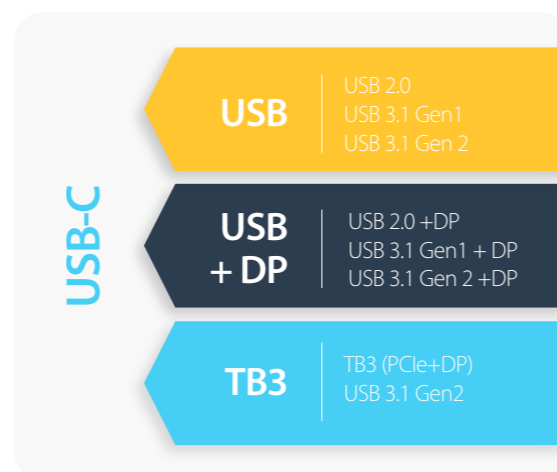

Découvrez la performance de l'USB-C et du Thunderbolt 3

Le connecteur USB-C™ offre des avantages qui surpassent la technologie USB traditionnelle. L'USB-C jumelé à la technologie Thunderbolt™ 3 change notre perception de la connectivité et de la performance.

Petit et compact, le connecteur USB-Type C™ convient parfaitement aux derniers modèles d'ordinateurs portables et d'appareils mobiles. Comme il est réversible, il se branche du premier coup, sans aucune hésitation et sans endommager les ports de connexion. Ce connecteur compact propose beaucoup plus que sa taille réduite ne le suggère : c'est le seul connecteur capable de prendre en charge la technologie Thunderbolt 3.

Quels éléments prêtent à confusion ?

L'USB-C représente un changement important par rapport aux capacités USB traditionnelles. Les aspects de la technologie USB-C prêtant le plus à confusion sont les protocoles pris en charge. L'USB-C peut prendre en charge des données, de la vidéo (DisplayPort) et du Thunderbolt 3, mais ces protocoles ne sont pas toujours disponibles. Renseignez-vous sur les capacités de vos appareils, ports et câbles pour mieux comprendre les différences existantes.

Alimentez et chargez votre ordinateur portable via USB Type-C (5 Gb/s), et créez un poste de travail double affichage avec la norme MST à l'aide de notre **station d'accueil USB-C à double affichage**.

MST30C2DPPD