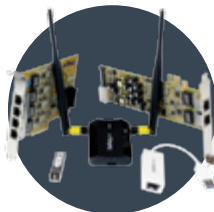

Gestion des E/S réseau

Convertisseurs et extendeurs multimédias
Cartes réseau
Adaptateurs réseau sans fil
Commutateurs Ethernet
Serveurs d'impression réseau
Points d'accès extérieur sans fil