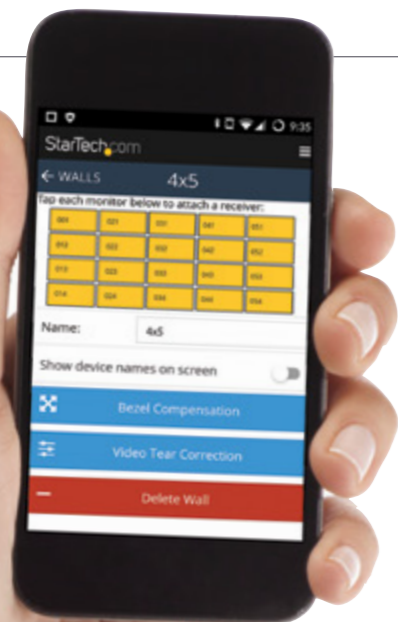

PRAAT MET EEN TECHNISCH ADVISEUR

TELEFOON
0800 81 229

LIVE CHAT

www.startech.com/be/nl/chat

Bekijk opties voor werkplek opstellingen op:

www.startech.com/be/nl/werkplek

Beheer en bedien digital signage

Met digital signage kunt u in het oog springende informatie, afbeeldingen en animaties weergeven die uw klanten zal boeien en intrigeren, om zo uw merkbekendheid en omzet te vergroten.

Gratis app

Beheer signage vanaf uw smartphone

Het creëren van een digital signage display of videowand kan een tijdrovend en verwarrend proces zijn.

De **Video Switching en Wall Control App** biedt u een gebruiksvriendelijke interface voor het installeren, besturen en aanpassen van digital signageoplossingen. De app configureert en past content automatisch aan volgens de instellingen en biedt u de mogelijkheid de content te besturen en te veranderen, en zo uw ideale oplossing te maken.

Speciaal ontworpen voor uw HDMI over IP-distributieset

Maak eenvoudig een videowand

U kunt een complete digital signage installatie samenstellen met deze **HDMI over IP-distributieset**. Deze producten werken samen om HDMI audio-/videosignalen via een netwerk naar tot 100 schermen te zenden. U kunt de videowand configureren en bedienen met onze **mobiele app**.