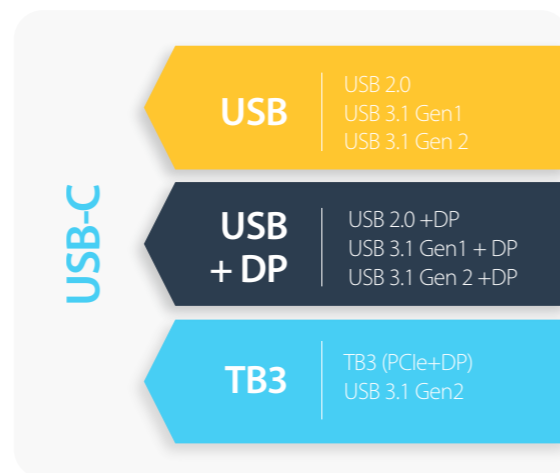

Thunderbolt 3: Meer snelheid, meer pixels, meer vermogen en meer protocollen - alles in één technologie.

NIEUW!

Voeg poorten en schermen toe, en verbind ze met extra apparaten met onze **Thunderbolt 3 Dual 4K Docking Station**.

TB3DK2DPW

Verleng uw Thunderbolt 3 laptop met twee schermen met hoge resolutie met **Thunderbolt 3 Dual videoadapters**.

TB32HD2 HDMI Dubbele 4K video
TB32DP2 DisplayPort Enkele 5K monitor

Gebruik eerste generatie Thunderbolt- en Thunderbolt 2-apparaten met uw nieuwe Thunderbolt 3-computer of laptop met deze **adapter**.

TBT3TBTADAP

USB-C: De volgende generatie connectiviteit

Creëer een functionele werkplek, waar u ook bent, met een **USB-C multifunctionele adapter**.

DKT30CHV

Verbind laptops met USB-C met elke monitor of projector door middel van onze **USB-C videoadapters**.

CDPVGDVHMDP VGA DVI HDMI Mini DP
CDP2VGA VGA
CDP2HD HDMI
CDP2DVI DVI

USB-C ondersteunt: USB 3.1 en 2.0 Power Delivery DisplayPort 1.2 Thunderbolt 3