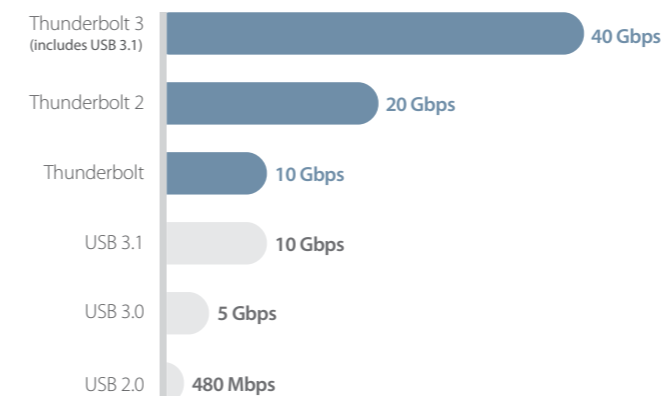

La norme Thunderbolt 3 est une connexion tout-en-un qui combine toutes les technologies indispensables en un seul port. Il s'agit de la connexion la plus performante à ce jour, mais également de la plus pratique si vous disposez des adaptateurs et des accessoires adéquats.

Thunderbolt 3, l'USB-C qui se charge de tout

Des performances sans précédent

- 2 écrans 4K 60 Hz (ou un écran 5K)
- Bande passante de 40 Gbit/s
- Connexion réseau 10 GbE entre deux ordinateurs Thunderbolt 3
- Débit de données quatre fois supérieur et bande passante vidéo deux fois supérieur à tout autre câble
- Chargement d'ordinateur portable jusqu'à 100 W
- Possibilité d'équiper un ordinateur portable de n'importe quelle carte PCIe
  * via un châssis PCIe Thunderbolt 3

Compatibilité universelle

Un même port peut accueillir des appareils Thunderbolt, tout type d'écran (à l'aide d'adaptateurs) ainsi que des milliards d'appareils USB.

Connecteur USB-C

Le connecteur USB-C compact et réversible permet d'alimenter et de charger un ordinateur portable.

Bande passante

Produits Thunderbolt 3 de StarTech.com