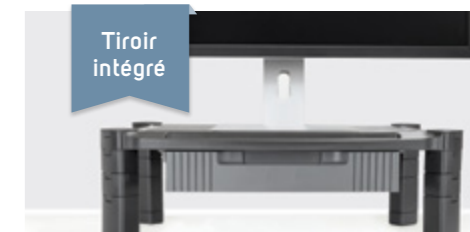

STSMAT

Ce support écran robuste détache votre écran de votre bureau.

Ajustez la position de votre écran selon vos envies avec ce **bras d'écran pour bureau**.

ARMPIVOTHD

-  Réglages faciles de la hauteur
-  Conception en aluminium robuste

Tiroir intégré

Élevez votre écran à hauteur d'yeux avec notre nouveau **rehausseur d'écran à hauteur réglable**.

MONSTADJDL