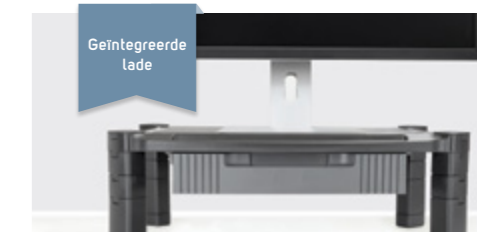

STSMAT

Met deze stevige monitor arm maak je ruimte op je bureau vrij.

Zet je monitor in de gewenste positie met deze **bureaumonteerbare monitor arm**

ARMPIVOTHD

 Eenvoudig in hoogte verstelbaar

 Sterke aluminium constructie