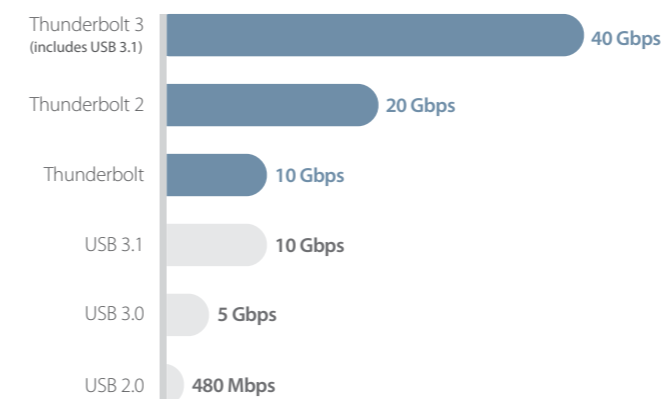

Thunderbolt 3: Krachtig, Mobiel, Praktisch

Thunderbolt™3 is de I/O-technologie die van je laptop een krachtig werkstation kan maken, via één enkele kabel. Deze biedt viermaal de data- en tweemaal de videobandbreedte van elke andere technologie, tot 100W systeempladen en verandert de beperkingen van poorten in verbindingsmogelijkheden.

Thunderbolt 3 is een alles-in-één verbinding die alle essentiële technologie in een enkele poort samenbrengt. Het is de meest veelzijdige verbinding tot nu toe, en met de juiste adapters en accessoires is het mogelijk ook de handigste.

Thunderbolt 3 is de USB-C die alles kan

Ongeëvenaarde prestaties

- 2 x 4 K @60Hz (of een enkel 5K-scherm)
- 40 Gbps bandbreedte
- 10 GbE netwerkverbinding tussen twee Thunderbolt 3 computers
- Viermaal de data- en tweemaal de videobandbreedte van elke andere kabel
- Laptop opladen tot 100W
- Voeg elke PCIe-kaart toe aan een laptop
  * via Thunderbolt 3 PCIe chassis

Universele compatibiliteit

Een enkele poort die verbinding kan maken met Thunderbolt-apparaten, elk scherm (via adapters) en miljarden USB-apparaten.

USB-C-connector

Gebruikt de compacte en omkeerbare USB-C-connector om een laptop op te laden en van stroom te voorzien. Voor meer informatie over USB-C.

Bandbreedte

Thunderbolt 3 producten van StarTech.com