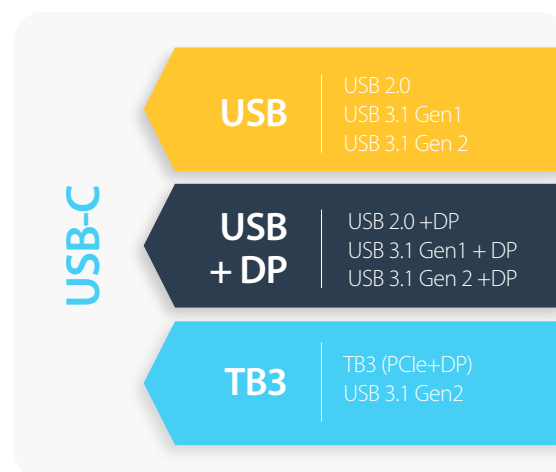

Découvrez la performance de

L'USB-C et du Thunderbolt 3

Le connecteur USB-C™ offre des avantages qui surpassent la technologie USB traditionnelle. L'USB-C jumelé à la technologie Thunderbolt™ 3 change notre perception de la connectivité et de la performance.

Petit et compact, le connecteur USB-Type C™ convient parfaitement aux derniers modèles d'ordinateurs portables et d'appareils mobiles. Comme il est réversible, il se branche du premier coup, sans aucune hésitation et sans endommager les ports de connexion. Ce connecteur compact propose beaucoup plus que sa taille réduite ne le suggère : c'est le seul connecteur capable de prendre en charge la technologie Thunderbolt 3.

Quels éléments prêtent à confusion ?

L'USB-C représente un changement important par rapport aux capacités USB traditionnelles. Les aspects de la technologie USB-C prêtant le plus à confusion sont les protocoles pris en charge. L'USB-C peut prendre en charge des données, de la vidéo (DisplayPort) et du Thunderbolt 3, mais ces protocoles ne sont pas toujours disponibles. Renseignez-vous sur les capacités de vos appareils, ports et câbles pour mieux comprendre les différences existantes.

Alimentez et chargez votre ordinateur portable via USB Type-C (5 Gb/s), et créez un poste de travail double affichage avec la norme MST à l'aide de notre **station d'accueil USB-C à double affichage**.

MST30C2DPPD