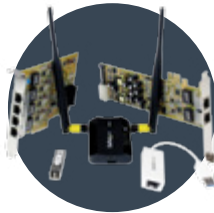

Gestion des E/S réseau

Convertisseurs et extendeurs multimédias
Cartes réseau
Adaptateurs réseau sans fil
Commutateurs Ethernet
Serveurs d'impression réseau
Points d'accès extérieur sans fil