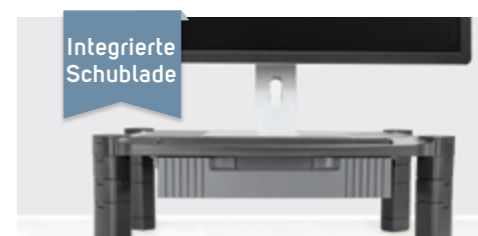

Integrierte Schublade

Justieren Sie Ihren Monitor auf Augenhöhe – mit unserem neuen **höhenverstellbaren Monitorständer**.
MONSTADJDL