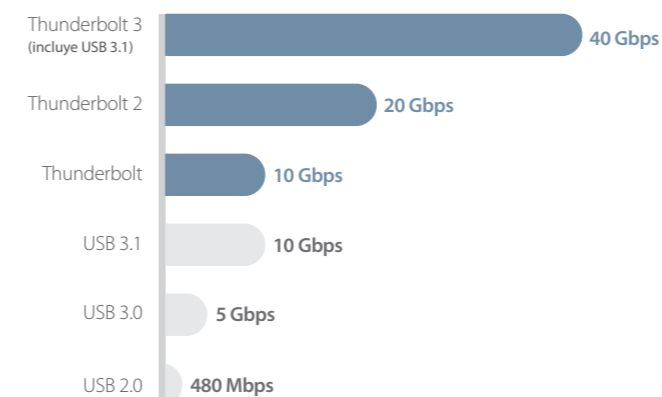

Ancho de banda

Productos Thunderbolt 3 de StarTech.com