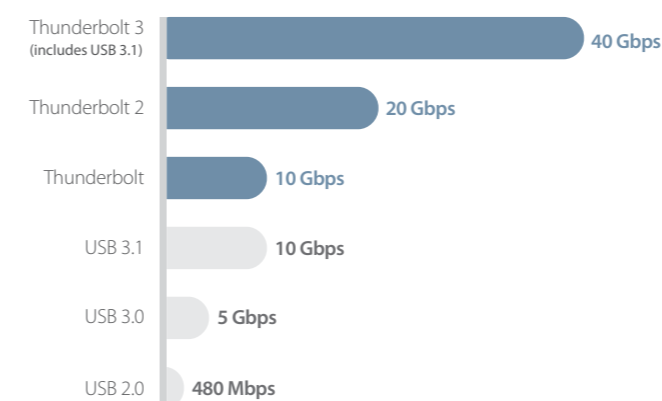

La connessione Thunderbolt 3 racchiude tutte le tecnologie più importanti in una singola porta. È la più versatile disponibile sul mercato e, probabilmente, la più comoda e pratica, se si scelgono gli accessori e gli adattatori giusti.

Thunderbolt 3 è l'USB-C per tutte le connessioni

Prestazioni esclusive

- 2 display 4K a 60 Hz (o un display 5K)
- Larghezza di banda a 40 Gbps
- Connessione di rete 10 GbE tra due computer Thunderbolt 3
- Larghezza di banda quattro volte superiore per il trasferimento dei dati e due volte superiore per il trasferimento di video rispetto a qualsiasi altro cavo
- Potenza di ricarica del computer laptop fino a 100 W
- Aggiunta di una scheda PCIe a un computer laptop
  * tramite lo chassis PCIe Thunderbolt 3

Compatibilità universale

Una singola porta per il collegamento di dispositivi Thunderbolt, qualsiasi modello di display (con adattatore) e un numero infinito di dispositivi USB.

Connettore USB-C

Il connettore USB-C, compatto e reversibile, consente di alimentare e ricaricare il computer laptop.

Larghezza di banda

Prodotti Thunderbolt 3 da StarTech.com