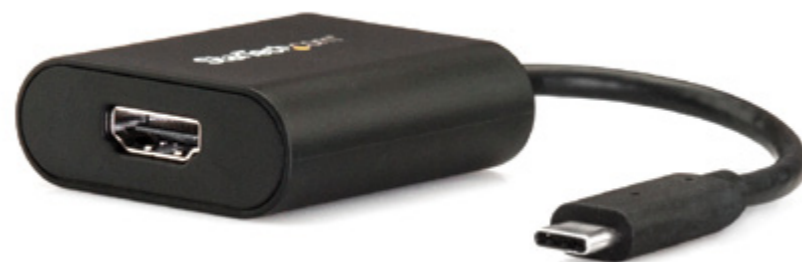

Connessione del computer laptop a un proiettore o un display HDMI con la massima praticità.

Con l'arrivo dei computer laptop USB-C, scegli il **cavo convertitore HDMI per sale riunioni** per connettere senza problemi i modelli di nuova e di precedente generazione.

CMDPHD2HD

USB-C, HDMI, MINI DISPLAYPORT

Dimentica il disordine con questa soluzione completa

1. Il **box da tavolo conferenza** consente svariate opzioni di connettività AV, ad esempio VGA, HDMI e Mini DisplayPort.

BOX4HDECP

Per installare un display NUOVA LINEA DI PRODOTTI

Con i nuovi **supporti TV da parete** puoi installare display costosi di grandi dimensioni in assoluta sicurezza.

1. **Supporto TV da parete (32"-70") FLATPNLWALL**

Supporto TV da parete completamente articolabile FPWARTB2

Supporto per TV da soffitto FLATPNLCEIL