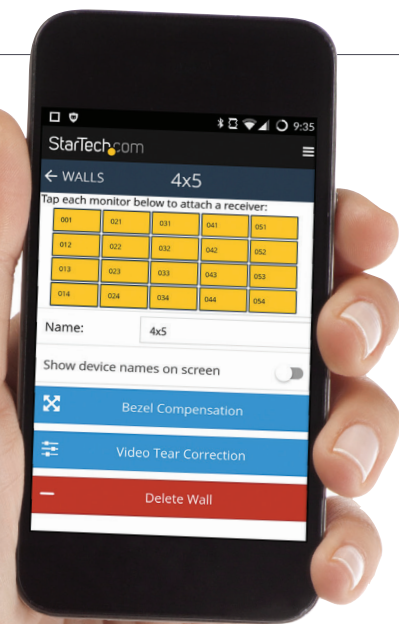

CONSULTE A UN ASESOR TÉCNICO

TELÉFONO  
01800-0835517

CHAT EN LÍNEA  
[www.startech.com/mx/chat](http://www.startech.com/mx/chat)

Consulte las opciones de configuración de estaciones de trabajo en:

[www.startech.com/mx/estacion-de-trabajo](http://www.startech.com/mx/estacion-de-trabajo)

# Administre y Controle su Mosaico de Señalización Digital

Los mosaicos de señalización digital le permiten mostrar información, imágenes y animaciones de una manera cautivadora, que fascinará a sus clientes, aumentando sus ventas y el reconocimiento de su marca.

Aplicación gratuita