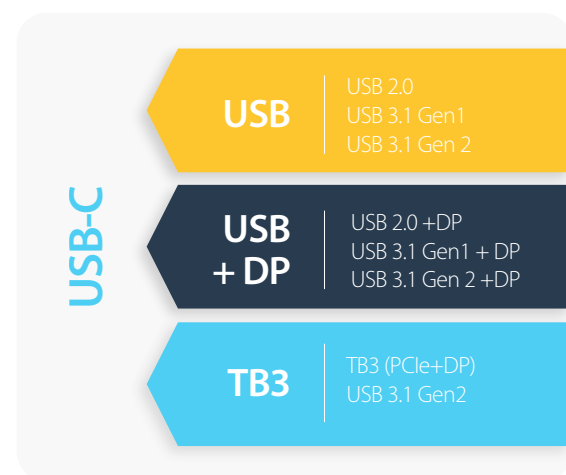

Thunderbolt 3: Más velocidad, más píxeles, más potencia y más protocolos: tecnología todo en uno.

Coming Soon!

Agregue puertos y pantallas y conecte dispositivos adicionales, mediante nuestro **docking station Thunderbolt 3, para pantallas 4K dual**.

TB3DKDPMW

Extienda el contenido de su laptop equipada con Thunderbolt 3 a dos pantallas de alta resolución, mediante nuestros **adaptadores de video dual Thunderbolt 3**.

TB32HD2 HDMI Video 4K dual
TB32DP2T DisplayPort Un solo monitor 5K

Utilice dispositivos Thunderbolt tanto de primera generación, como Thunderbolt 2 con su modelo más reciente de computadora de escritorio o laptop equipada con Thunderbolt 3, gracias a este **adaptador para dispositivos de generación anterior**.

TBT3TBTADAP

USB-C: La próxima generación de conectividad

Configure una estación de trabajo funcional dondequiera que esté, gracias a nuestro **adaptador multifunción USB-C**.

DKT30CHV

Conecte su laptop equipada con USB-C a casi cualquier pantalla, monitor o proyector, gracias a nuestros **adaptadores de video USB-C**.

CDPVGDVHMDP VGA DVI HDMI Mini DP
CDP2VGA VGA
CDP2HD HDMI
CDP2DVI DVI

USB-C es compatible con: USB 3.1 y 2.0 Entrega de potencia DisplayPort 1.2 Thunderbolt 3

Para más información sobre USB-C y Thunderbolt 3, visite:

www.startech.com/mx/usb-c

Para información sobre cables USB-C compatibles con todo, consulte nuestra amplia gama de cables Thunderbolt 3 en:

www.startech.com/mx/cables-tb3

CONSULTE A UN ASESOR TÉCNICO

TELÉFONO
01800-0835517

CHAT EN LÍNEA
www.startech.com/mx/chat