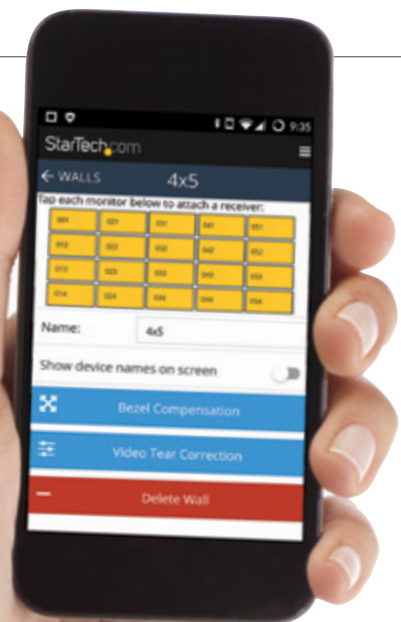

PRAAT MET EEN
TECHNISCH ADVISEUR

TELEFOON
0800 0230 168

LIVE CHAT
www.startech.com/nl/chat

Bekijk opties voor werkplek opstellingen op:

www.startech.com/nl/werkplek

Beheer en bedien digital signage

Met digital signage kunt u in het oog springende informatie, afbeeldingen en animaties weergeven die uw klanten zal boeien en intrigeren, om zo uw merkbekendheid en omzet te vergroten.

Gratis app

Beheer signage vanaf uw smartphone

Het creëren van een digital signage display of videowand kan een tijdrovend en verwarrend proces zijn.

De **Video Switching en Wall Control App** biedt u een gebruiksvriendelijke interface voor het installeren, besturen en aanpassen van digital signageoplossingen. De app configureert en past content automatisch aan volgens de instellingen en biedt u de mogelijkheid de content te besturen en te veranderen, en zo uw ideale oplossing te maken.

Speciaal ontworpen voor uw HDMI over IP-distributieset

Maak eenvoudig een videowand

U kunt een complete digital signage installatie samenstellen met deze **HDMI over IP-distributieset**. Deze producten werken samen om HDMI audio-/videosignalen via een netwerk naar tot 100 schermen te zenden. U kunt de videowand configureren en bedienen met onze **mobiele app**.