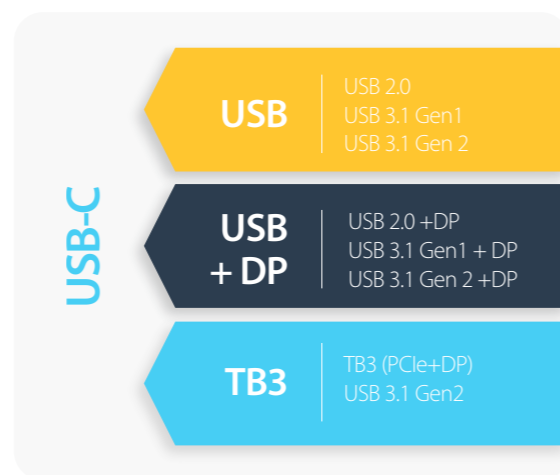

Thunderbolt 3: Meer snelheid, meer pixels, meer vermogen en meer protocollen - alles in één technologie.

NIEUW!

Verleng uw Thunderbolt 3 laptop met twee schermen met hoge resolutie met **Thunderbolt 3 Dual videoadapters**.

TB32HD2 HDMI Dubbele 4K video
TB32DP2 DisplayPort Enkele 5K monitor

Gebruik eerste generatie Thunderbolt- en Thunderbolt 2-apparaten met uw nieuwe Thunderbolt 3-computer of laptop met deze **adapter**.

TBT3TBTADAP

USB-C: De volgende generatie connectiviteit

Creëer een functionele werkplek, waar u ook bent, met een **USB-C multifunctionele adapter**.

DKT30CHV

Verbind laptops met USB-C met elke monitor of projector door middel van onze **USB-C videoadapters**.

CDP2VGA VGA DVI HDMI Mini DP
CDP2VGA VGA
CDP2HD HDMI
CDP2DVI DVI

USB-C ondersteunt: USB 3.1 en 2.0 Power Delivery DisplayPort 1.2 Thunderbolt 3