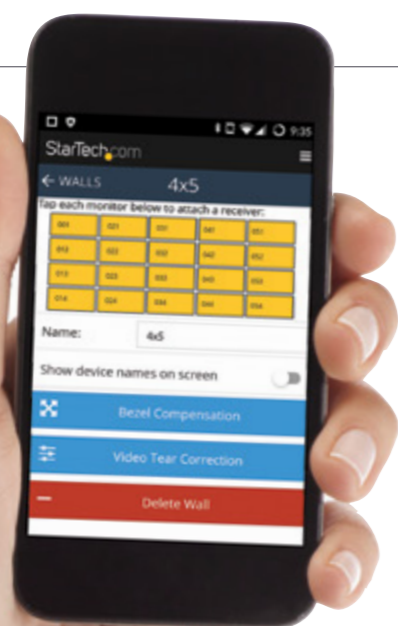

#### Ladda

Håll extra enheter på skrivbordet laddade under arbetsdagen med vår **USB-hubb med 4 portar**.

ST53004U1C

Dela skärmarna på dina bärbara datorer med hjälp av olika anslutningsalternativ med vår **konferensbordslåda**.

BOX4HDECP

Gör anslutningar enklare för alla med vår **HDMI, DisplayPort eller Mini DisplayPort till HDMI-kabel**.

DPMDPHD2HD

Läs mer om konfigurationer för styrelserum:  
[www.startech.com/se/styrelserum](http://www.startech.com/se/styrelserum)

# Hantera och kontrollera Digitala skyltar

Med digitala skyltar kan du visa information, bilder och animationer på ett iögonfallande sätt som kommer att fånga och väcka intresse hos kunder för att öka märkesmedvetenhet och försäljning.

## Hantera skyltar från din smarttelefon

Att skapa en digital skylt eller videovägg kan ta tid och vara frustrerande.

**Appen för videoväxling och väggkontroll** ger dig ett lättanvänt gränssnitt för att skapa, kontrollera och anpassa digitala skyltar.