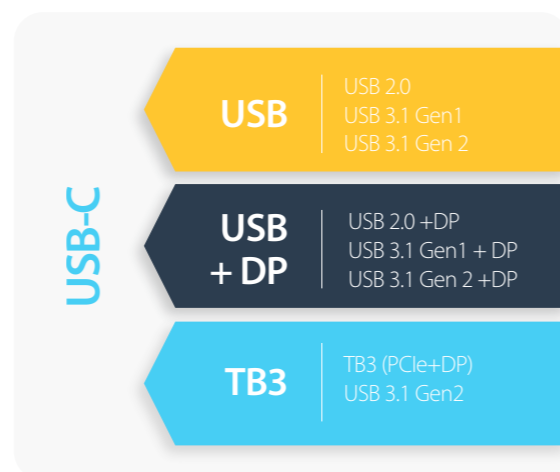

Thunderbolt 3: Högre hastighet, fler pixlar, mer kraft och fler protokoll - allt i en teknik.

Kommer Snart

Lägg till portar och skärmar och anslut till extra enheter med vår **Thunderbolt 3 dubbel 4K-dockningsstation**.

TB3DK2DPPDUE

Utöka din bärbara Thunderbolt 3-dator till två högupplösta skärmar med **Thunderbolt 3-adaptrar för dubbla skärmar**.

TB32HD2 HDMI Dubbel 4K-video
TB32DP2 DisplayPort En 5K-skärm

Använd första generationens Thunderbolt och Thunderbolt 2-enheter med din nya Thunderbolt 3-dator eller bärbara dator med denna **legacy adapter**.

TBT3TBTADAP

USB-C: Nästa generation av anslutningar

Skapa en funktionell arbetsstation var du än är med en **USB-C-multifunktionsadapter**.

DKT30CHV

Anslut USB-C-utrustade bärbara datorer till i stort sett vilken skärm eller projektor som helst med våra **USB-C-skärmadaptrar**.

CDPVGDVHMDP VGA DVI HDMI Mini DP
CDP2VGA VGA
CDP2HD HDMI
CDP2DVI DVI

USB-C kan ha stöd för: USB 3.1 och 2.0 strömtillförsel DisplayPort 1.2 Thunderbolt 3