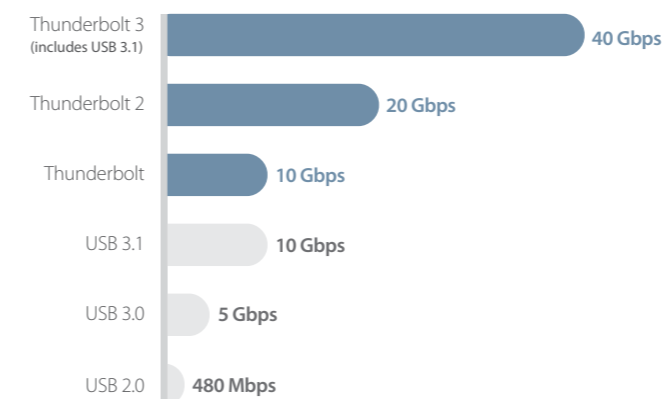

Thunderbolt 3: Kraftig, bärbar, praktisk

Thunderbolt™3 är den single-cable I/O-teknik som kan förvandla din bärbara dator till en kraftfull arbetsstation. Fyra gånger mer data och dubbel videobandbredd jämfört med alla andra kablar och upp till 100W systemladdning så att portbegränsningar förvandlas till anslutningsmöjligheter.

Thunderbolt 3 är en allt-i-ett-anslutning som koncentrerar alla nödvändiga teknologier till en enda port. Den mest kompletta anslutningen hittills, och med rätt adaptrar och tillbehör, förmodligen den mest praktiska.

Thunderbolt 3 är USB-C-anslutningen som klarar allt

Oöverträffade prestanda

- 2 x 4K @60Hz (eller enkel 5K-display)
- 40 Gbps bandbredd
- 10 GbE nätverksanslutning mellan två Thunderbolt 3-datorer
- 4x data och 2x videobandbredd jämfört med alla andra kablar
- Bärbart datorsystem som laddar upp till 100W
- Lägg till valfritt PCIe-kort till en bärbar dator
  * via ett Thunderbolt 3 PCIe-chassi

Universell kompatibilitet

En enda port som kan ansluta till Thunderbolt-enheter, valfri bildskärm (via adaptrar) och obegränsade USB-enheter.

USB-C-kontakt

Använd den kompakta och reversibla USB-C-kontakten till att strömföra och ladda din bärbara dator.

Bandbredd

Thunderbolt 3-produkter från StarTech.com