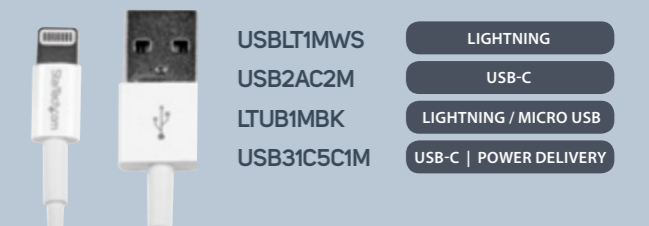

## Strömför, ladda och få åtkomst till olika enheter

Ladda och synka din telefon, läsplatta eller andra enheter med vårt stora utbud av laddningskablar.

USBLT1MWS  
USB2AC2M  
LTUB1MBK  
USB31C5C1M

LIGHTNING  
USB-C  
LIGHTNING / MICRO USB  
USB-C | POWER DELIVERY