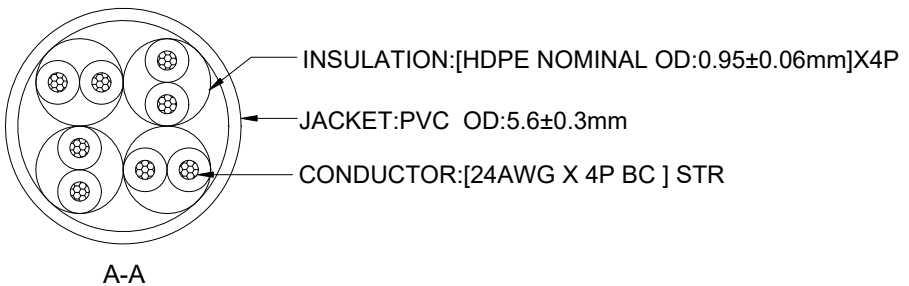

Marking: CAT.5E UTP PATCH ETL/3P VERIFIED TO ANSI/TIA-568.2-D & ISO/IEC 11801 ED.2 & EN 50288-3-2 & IEC 60332-1-2 ▲ 24AWGX4P CM(UL) c(UL) E164469-XX

PINOUT			
P1(T568B)		P2(T568B)	WIRE
1	↔	1	WHITE/ORANGE
2	↔	2	ORANGE
3	↔	3	WHITE/GREEN
6	↔	6	GREEN
4	↔	4	BLUE
5	↔	5	WHITE/BLUE
7	↔	7	WHITE/BROWN
8	↔	8	BROWN