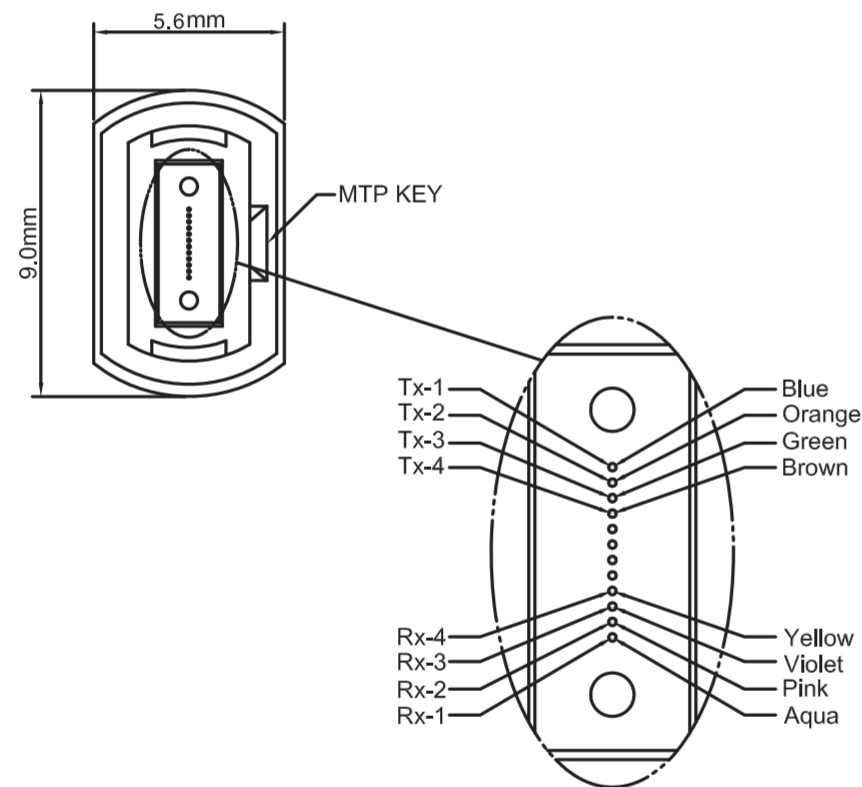

MPO/MTP to LC Breakout Cable - Plenum-Rated - OM3, 40Gb - Push/Pull-Tab - XX m

MPO8LCPLXXM

Cable Length

Insertion loss $\leq 0.5\text{dB(MTP)}$ $\leq 0.2\text{ dB(LC)}$
 Return loss $\geq 20\text{dB(MTP)}$ $\geq 35\text{dB(LC)}$

SKU Name (SKU)	Length	Cable Length	Tolerance
MPO8LCPL1M	1M	Length $\leq 1\text{M}$	+5cm
MPO8LCPL2M	2M	1M < Length < 10M	+10cm
MPO8LCPL3M	3M		
MPO8LCPL5M	5M		
MPO8LCPL10M	10M	Length $\geq 10\text{M}$	$\pm 1\%$
MPO8LCPLXM	XM		

6	1	Cable label
5	1	Fanout Kit
4	A/R	OD: 2.0mm Duplex Aqua
3	4	LC/PC MM Duplex Connector (Beige Housing White Boot) Pull Tab
2	1	MTP(Female)/PC MM 12Fibers Connector (Aqua Housing Black Boot) Pull Tab
1	A/R	OD: 3.0mm, Multimode 50/125 OM3, 12Fibers Single Jacket Micro Cable, OFNP, Color: Aqua