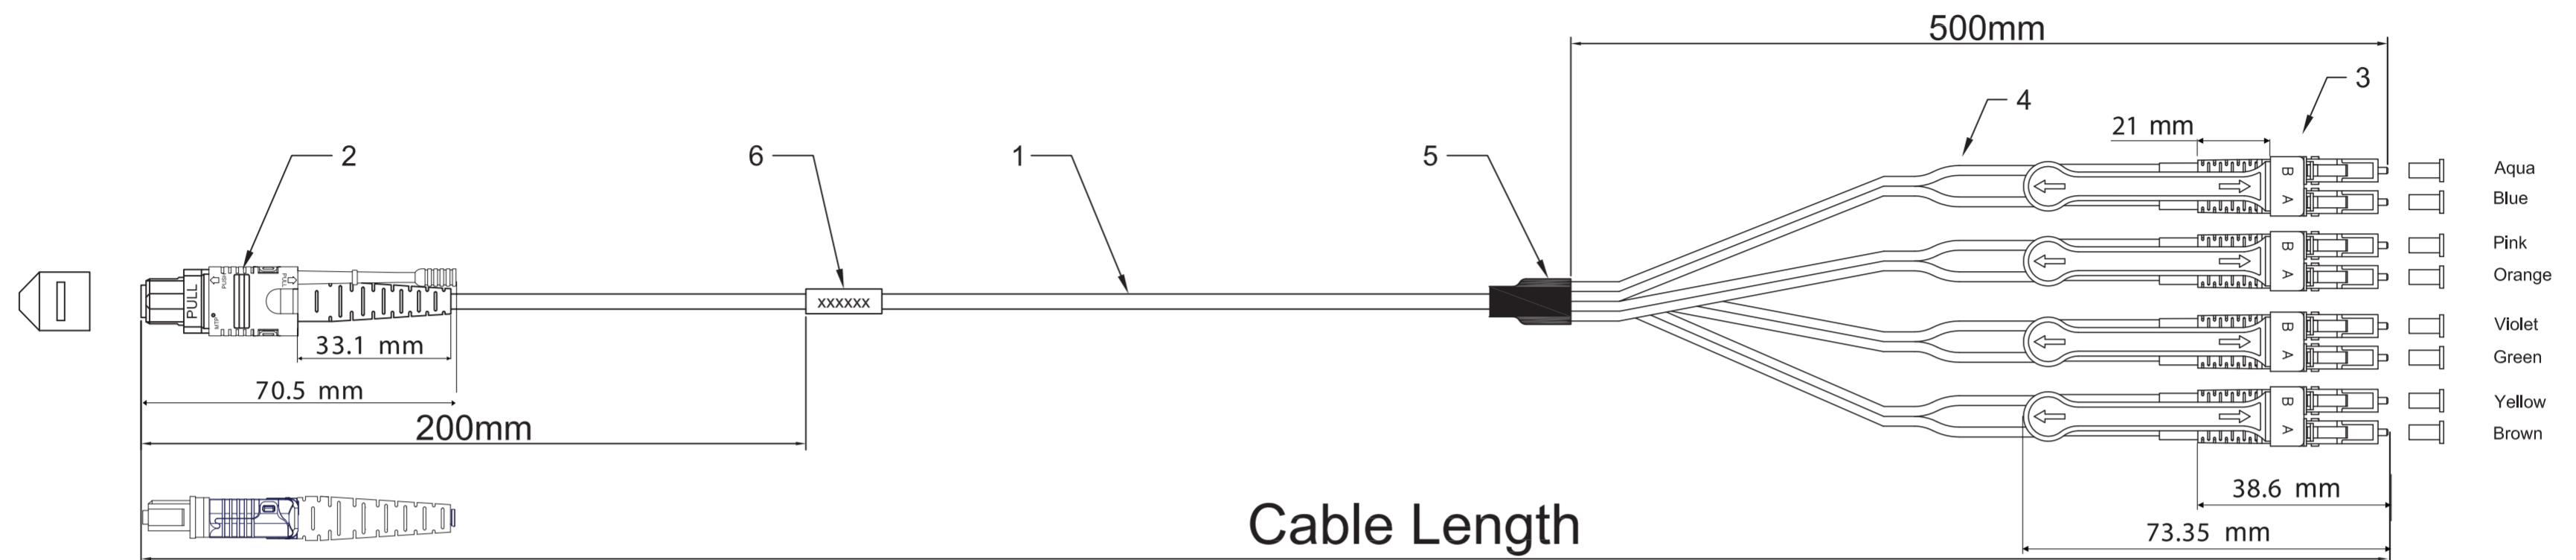

MPO/MTP to LC Breakout Cable - Plenum-Rated - OM3, 40Gb - Push/Pull-Tab - XX m

MPO8LCPLXXM

Cable Length

Insertion loss $\leq 0.5\text{dB(MTP)}$ $\leq 0.2\text{ dB(LC)}$
 Return loss $\geq 20\text{dB(MTP)}$ $\geq 35\text{dB(LC)}$

SKU Name (SKU)	Length	Cable Length	Tolerance
MPO8LCPL1M	1M	Length $\leq 1\text{M}$	+5cm
MPO8LCPL2M	2M	1M < Length < 10M	+10cm
MPO8LCPL3M	3M		
MPO8LCPL5M	5M		
MPO8LCPL10M	10M	Length $\geq 10\text{M}$	$\pm 1\%$
MPO8LCPLXM	XM		

6	1	Cable label
5	1	Fanout Kit
4	A/R	OD: 2.0mm Duplex Aqua
3	4	LC/PC MM Duplex Connector (Beige Housing White Boot) Pull Tab
2	1	MTP(Female)/PC MM 12Fibers Connector (Aqua Housing Black Boot) Pull Tab
1	A/R	OD: 3.0mm, Multimode 50/125 OM3, 12Fibers Single Jacket Micro Cable, OFNP, Color: Aqua