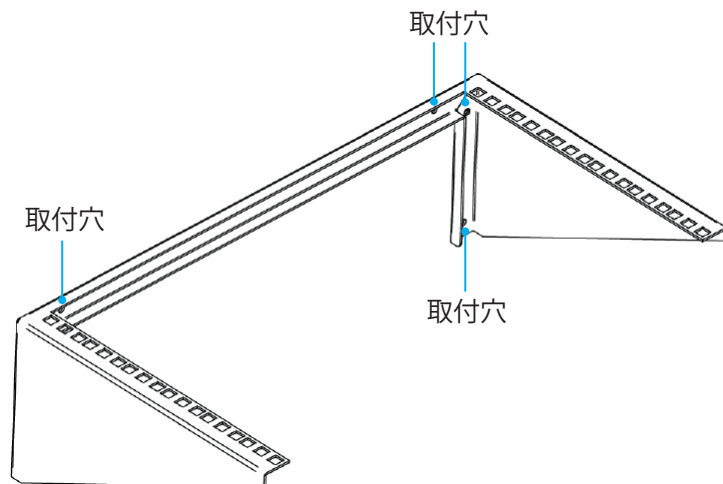

壁の構造はお客様の環境ごとに異なります。ご使用になる壁の構造タイプと取付け金具が、取り付けモニターを確実に支持することを確認して下さい。確認を怠った場合、傷を負う恐れや物的損害が発生する恐れがあります。壁の構造が、取り付けモニター重量の最低4倍まで支持できるだけの強度を持っていないとなりません。

本製品に同梱されている取付け金具は、ご使用になる壁の構造に対して十分ではない場合があります。本製品を壁面に取り付ける時、十分な専門知識が不足していると判断された場合、専門業者に連絡を取って、本製品の取り付けを行ってもらうか、お客様の壁の構造に適した取り付け方法を教えてもらってから取り付けを行って下さい。

## はじめに

RK619WALLVを利用すれば、簡単かつスペースを有効に利用してサーバーその他の機器を壁に取り付けることができます。RK619WALLVは壁に対し垂直に取り付けたり、デスクの下に水平に取り付けることもできます。

## 製品図

\*実際の製品は写真と異なる場合があります

**注意:** ブラケットの左側の見えない場所にさらに2つの取付穴があります。