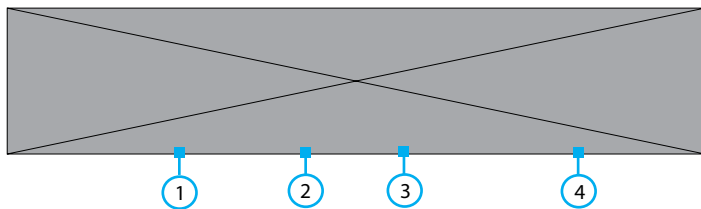

リアビュー

1 電源接続ポート	3 アース接続ネジ
2 電源スイッチ	4 ホストポート

パッケージの内容

- LCDラックコンソール x 1
- KVMケーブル x 1
- M5ケージナット x 8
- M5ネジ x 8
- 地域の電源コード(北米、日本、EU、イギリス、オーストラリア、ニュージーランドの規格対応) x 5
- 取付用レール x 2
- クイックスタートガイド x 1

動作環境および使用条件

- 1Uのラック空間
- 接地ワイヤ
- 電源
- コンピューター、サーバーまたはKVM
- プラスドライバー

使用条件は変更されることがあります。最新の使用条件は、www.startech.com/RKCONS17HD でご確認ください。

取り付け手順

注記:作業を手伝ってくれる人がいれば、より簡単にLCDラックマウントコンソールを取り付けることができます。

警告: LCDラックマウントコンソールを取り付ける時は、慎重にかつ適切な技術を用いて吊り上げてください。

1. サーバーラックの取り付け深さに基づいて、適切な長さの**取付用レール**を選択してください。
2. サーバーラックのどこに**LCDラックマウントコンソール**を設置するか決めてください。
3. **M5ケージナット** (取付用ポスト1本につき2個) を**取付用ポスト**の正方形の**取付穴**に差し込みます。
4. 後面の**取付用ブラケットレール**と対応する**取付用ポスト**の**M5ケージナット**の位置を合わせます。
5. **M5ネジ** (取付用ポスト1本につき2個) を後面の**取付用ブラケットレール**に通して**M5ケージナット**に差し込みます。**M5ネジ**は締めないでください。
6. もう1人に補助してもらいながら、後面の**取付用ブラケットレール**を**レールアセンブリ**まで沿わせて**LCDラックマウントコンソール**をサーバーラックにスライドさせます。
7. **M5ネジ** (取付用ポスト1本につき2個) を前面の**取付用ブラケットレール**に通して**M5ケージナット**に差し込みます。
8. **プラスドライバー**を使用して、**M5ネジ**を締めます。
9. 後面の**レール**が適切な位置に配置されていることを確認します。
10. **プラスドライバー**を使用して、**M5ネジ**を締めます。